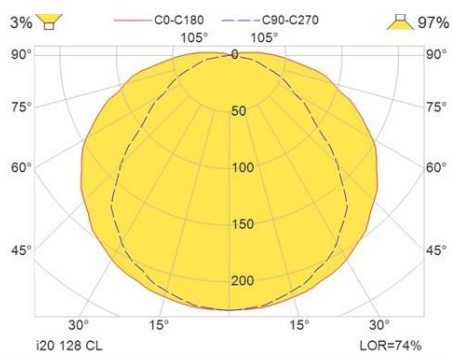

i20 LED 2200: Maks. antall drivere på MCB 16A Type B: 23 stk., 16A Type C: 36 stk.

i20 LED 4800: Maks. antall drivere på MCB 16A Type B: 9 stk., 16A Type C: 15 stk.

i20 | i20 LED

MÅLSKISSE

i20	L	C	E
14W	630	400	20.5
28/54W	1230	1000	20.5
35/49W	1530	1300	20.5
LED 2200	630	400	20.5
LED 4800	1230	1000	20.5

i20 OP

LYSMÅLING

i20 | i20 LED

BILDER

i20 endestykke

i20 enkel innstallasjon

i20

i20