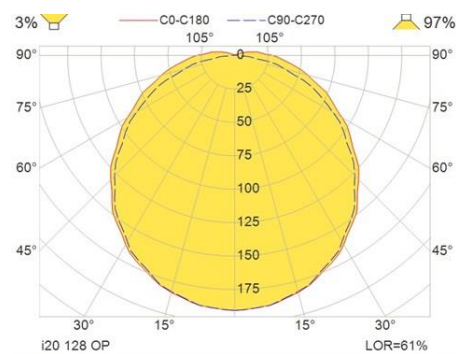

i20 LED 2200: Maks. antall drivere på MCB 16A Type B: 23 stk., 16A Type C: 36 stk.

i20 LED 4800: Maks. antall drivere på MCB 16A Type B: 9 stk., 16A Type C: 15 stk.

i20 | i20 LED

MÅLSKISSE

i20	L	C	E
14W	630	400	20.5
28/54W	1230	1000	20.5
35/49W	1530	1300	20.5
LED 2200	630	400	20.5
LED 4800	1230	1000	20.5

i20 OP

LYSMÅLING

i20 | i20 LED

BILDER

i20 endestykke

i20 enkel innstallasjon

i20

i20