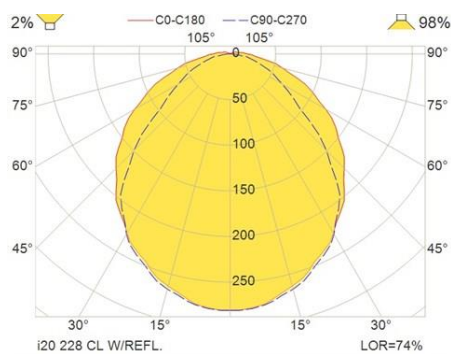

i20 LED 2200: Maks. antall drivere på MCB 16A Type B: 23 stk., 16A Type C: 36 stk.

i20 LED 4800: Maks. antall drivere på MCB 16A Type B: 9 stk., 16A Type C: 15 stk.

i20 | i20 LED

MÅLSKISSE

i20	L	C	E
14W	630	400	20.5
28/54W	1230	1000	20.5
35/49W	1530	1300	20.5
LED 2200	630	400	20.5
LED 4800	1230	1000	20.5

i20 OP

LYSMÅLING

i20 | i20 LED

BILDER

i20 endestykke

i20 enkel innstallasjon

i20

i20