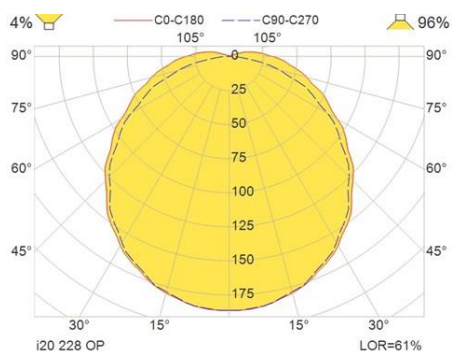

i20 LED 2200: Maks. antall drivere på MCB 16A Type B: 23 stk., 16A Type C: 36 stk.

i20 LED 4800: Maks. antall drivere på MCB 16A Type B: 9 stk., 16A Type C: 15 stk.

i20 | i20 LED

MÅLSKISSE

i20	L	C	E
14W	630	400	20.5
28/54W	1230	1000	20.5
35/49W	1530	1300	20.5
LED 2200	630	400	20.5
LED 4800	1230	1000	20.5

i20 OP

LYSMÅLING

i20 | i20 LED

BILDER

i20 endestykke

i20 enkel innstallasjon

i20

i20